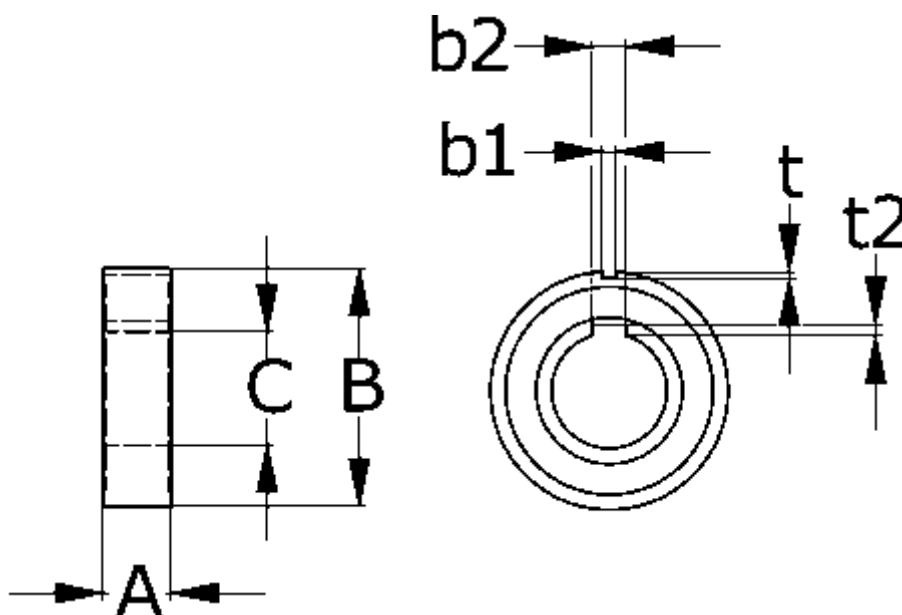

Varenummer: 5798011503

Beskrivelse: Tsubaki Friløbsleje BB15-2K-K (6202)

d=15 D=35 T=11, leje med ind- & udvendig not ståltætning

## Mål

A	= 11
B	= 35
b1	= 2
b2	= 5
C	= 15
Moment (Nm)	= 29
t1	= 0.6
t2	= 1.2